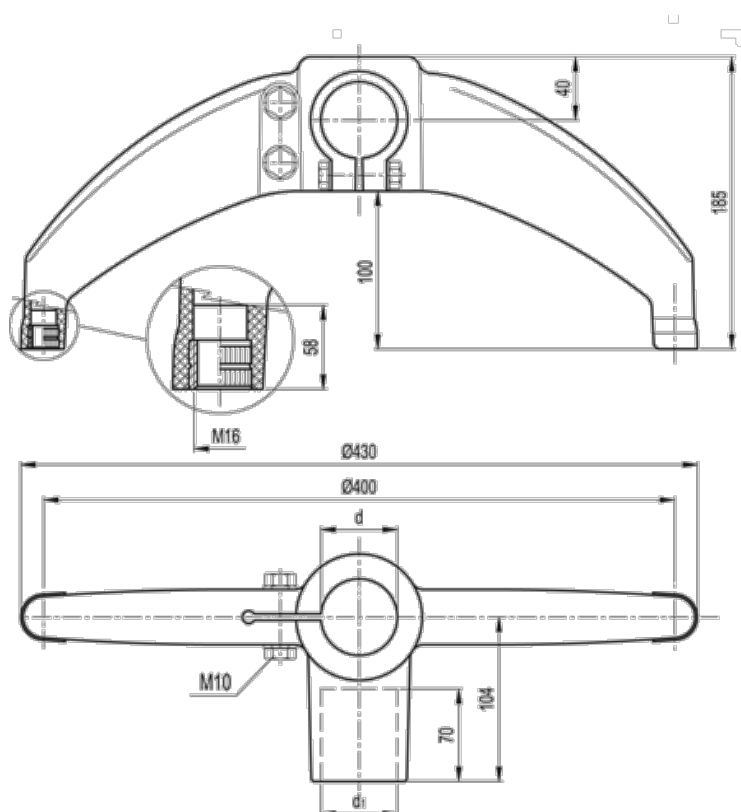

Varenummer: 2310419629  
Beskrivelse: E+G Støttefod med samleled  
BAG2-180-48-42-SST

## Mål

d (tomme) = 1 1/2 Gas  
d1 (mm) = 42.4  
d1 (tomme) = 1 1/4 Gas  
d mm = 48.3  
Vægt (g) = 710